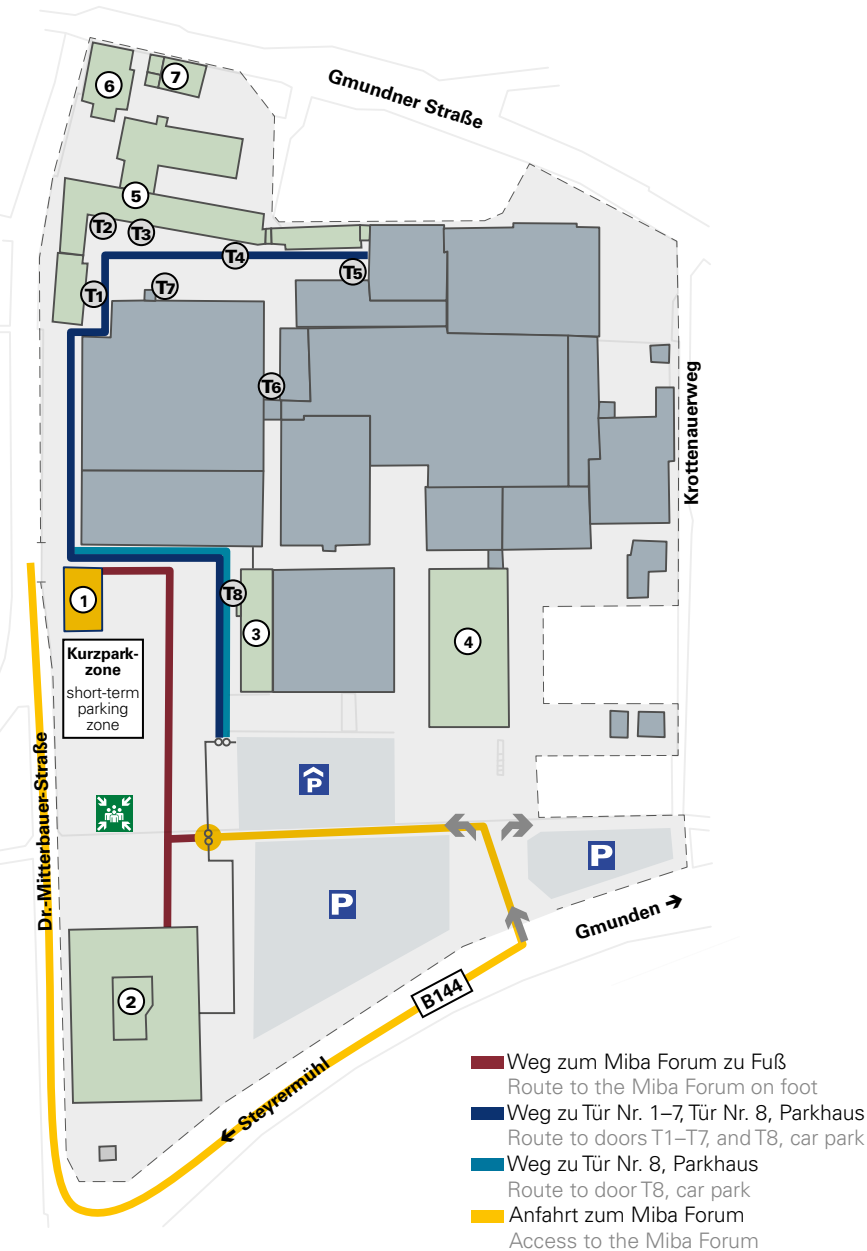

## ANMELDEPROZESS REGISTRATION PROCESS

1. Ankunft am Empfang (Gebäude 1), bitte ca. 10 Minuten vor Terminbeginn einplanen.  
Please plan your arrival at the reception (Building 1) about 10 minutes before the start of your appointment.
2. Parkmöglichkeiten am Empfang (Gebäude 1) – Achtung: nur Anmeldeparkplätze / Kurzparkzone bis max. 30 Min.  
Parking at the reception (Building 1) – Attention: registration parking spaces / short-term parking zone up to max. 30 min.
3. Besucherausweis im Empfangshaus aushändigen lassen.  
Receive your visitor pass at the reception.
4. Zufahrt zum Parkplatz/Parkhaus (über B144): gelb gekennzeichnete Linie im Plan.  
Access parking/parking garage (by B144): yellow marked line in the plan.
5. Besucherausweis zum Öffnen des Schranken nahe an das Terminal halten. Bei Fehlfunktion Gegensprechanlage neben dem Terminal benutzen.  
Open the barrier by holding your visitor pass close to the terminal. In case of a malfunction please use the intercom beside the terminal.
6. Der Zugang zum Miba-Forum erfolgt über die Drehkreuzanlage (gelber Punkt im Plan). Besucherausweis bitte beim Drehkreuz nahe an das Terminal halten.  
The access to the Miba Forum occurs over the turnstile (yellow dot). Please hold your visitor pass close to the terminal at the turnstile.
7. Vor Verlassen des Werksgeländes bitte Besucherausweis an der Rezeption im Miba Forum abgeben.  
Before leaving the factory premises please return your visitor pass at the reception inside the Miba Forum.
8. Ausgang durchs Drehkreuz und Ausfahrt aus dem Parkplatz ist ohne Besucherausweis möglich.  
The exit via turnstile and the exit from the parking garage is possible without visitor pass.

Dr.-Mitterbauer-Straße 3  
4663 Laakirchen

N 47° 58' 52.565''  
O 13° 49' 21.268''